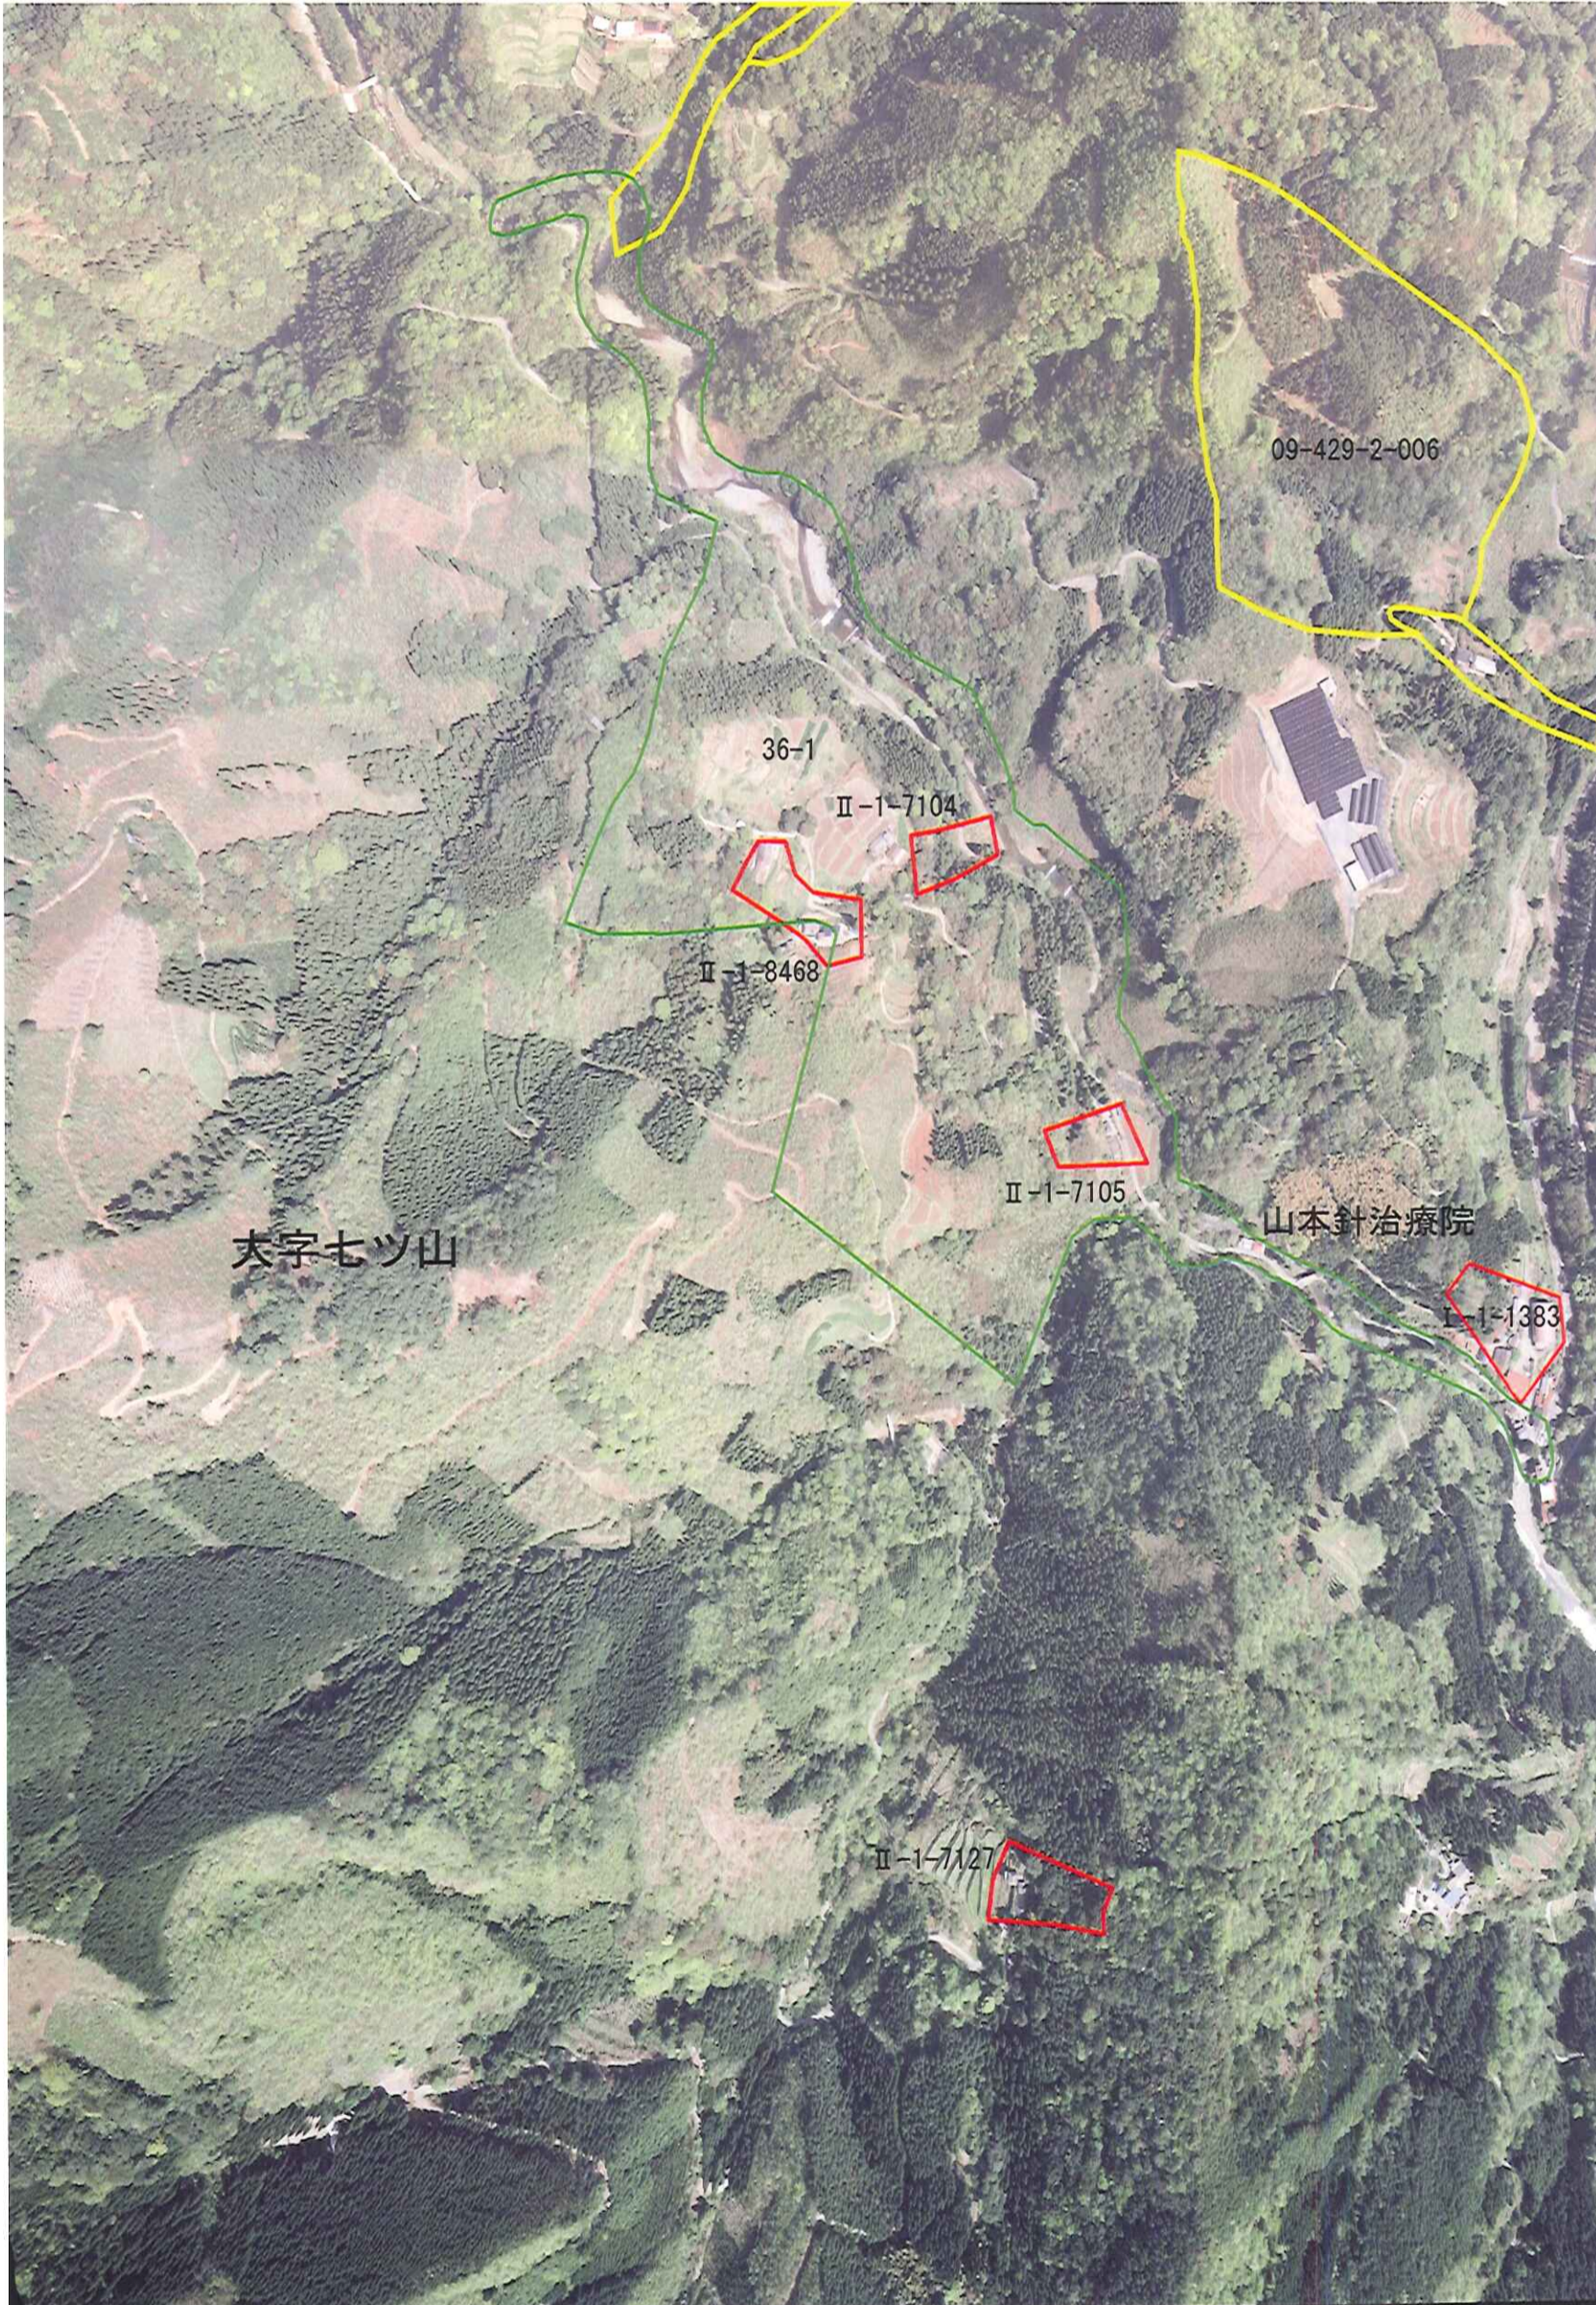

土砂災害危険箇所図

身を守るしま?

日頃の備えと早めの避難!

- ○危険な箇所は調べておきましょう
- ○避難場所、避難路を決めておきましょう
- ○非常時持出品を用意しておきましょう

- ○大雨などの気象情報に気を配りましょう
- ○危険を感じたら早めに避難しましょう

土砂災害110番 日向土木事務所 (0982)52-4171 諸塚村役場(0982)65-1111

P. 15

近くの避難場所

(指定避難施設)

小原井公民館

宮の元体育館

七ツ山小学校

僻地集会所(体育館)

土砂災害危険箇所凡例

土石流危険溪流

急傾斜地崩壊危険箇所

地すべり危険箇所

避難場所

※図中の区域は、あくまでも想定区域であり、被害のおそれがある範囲の目安を示したものです。