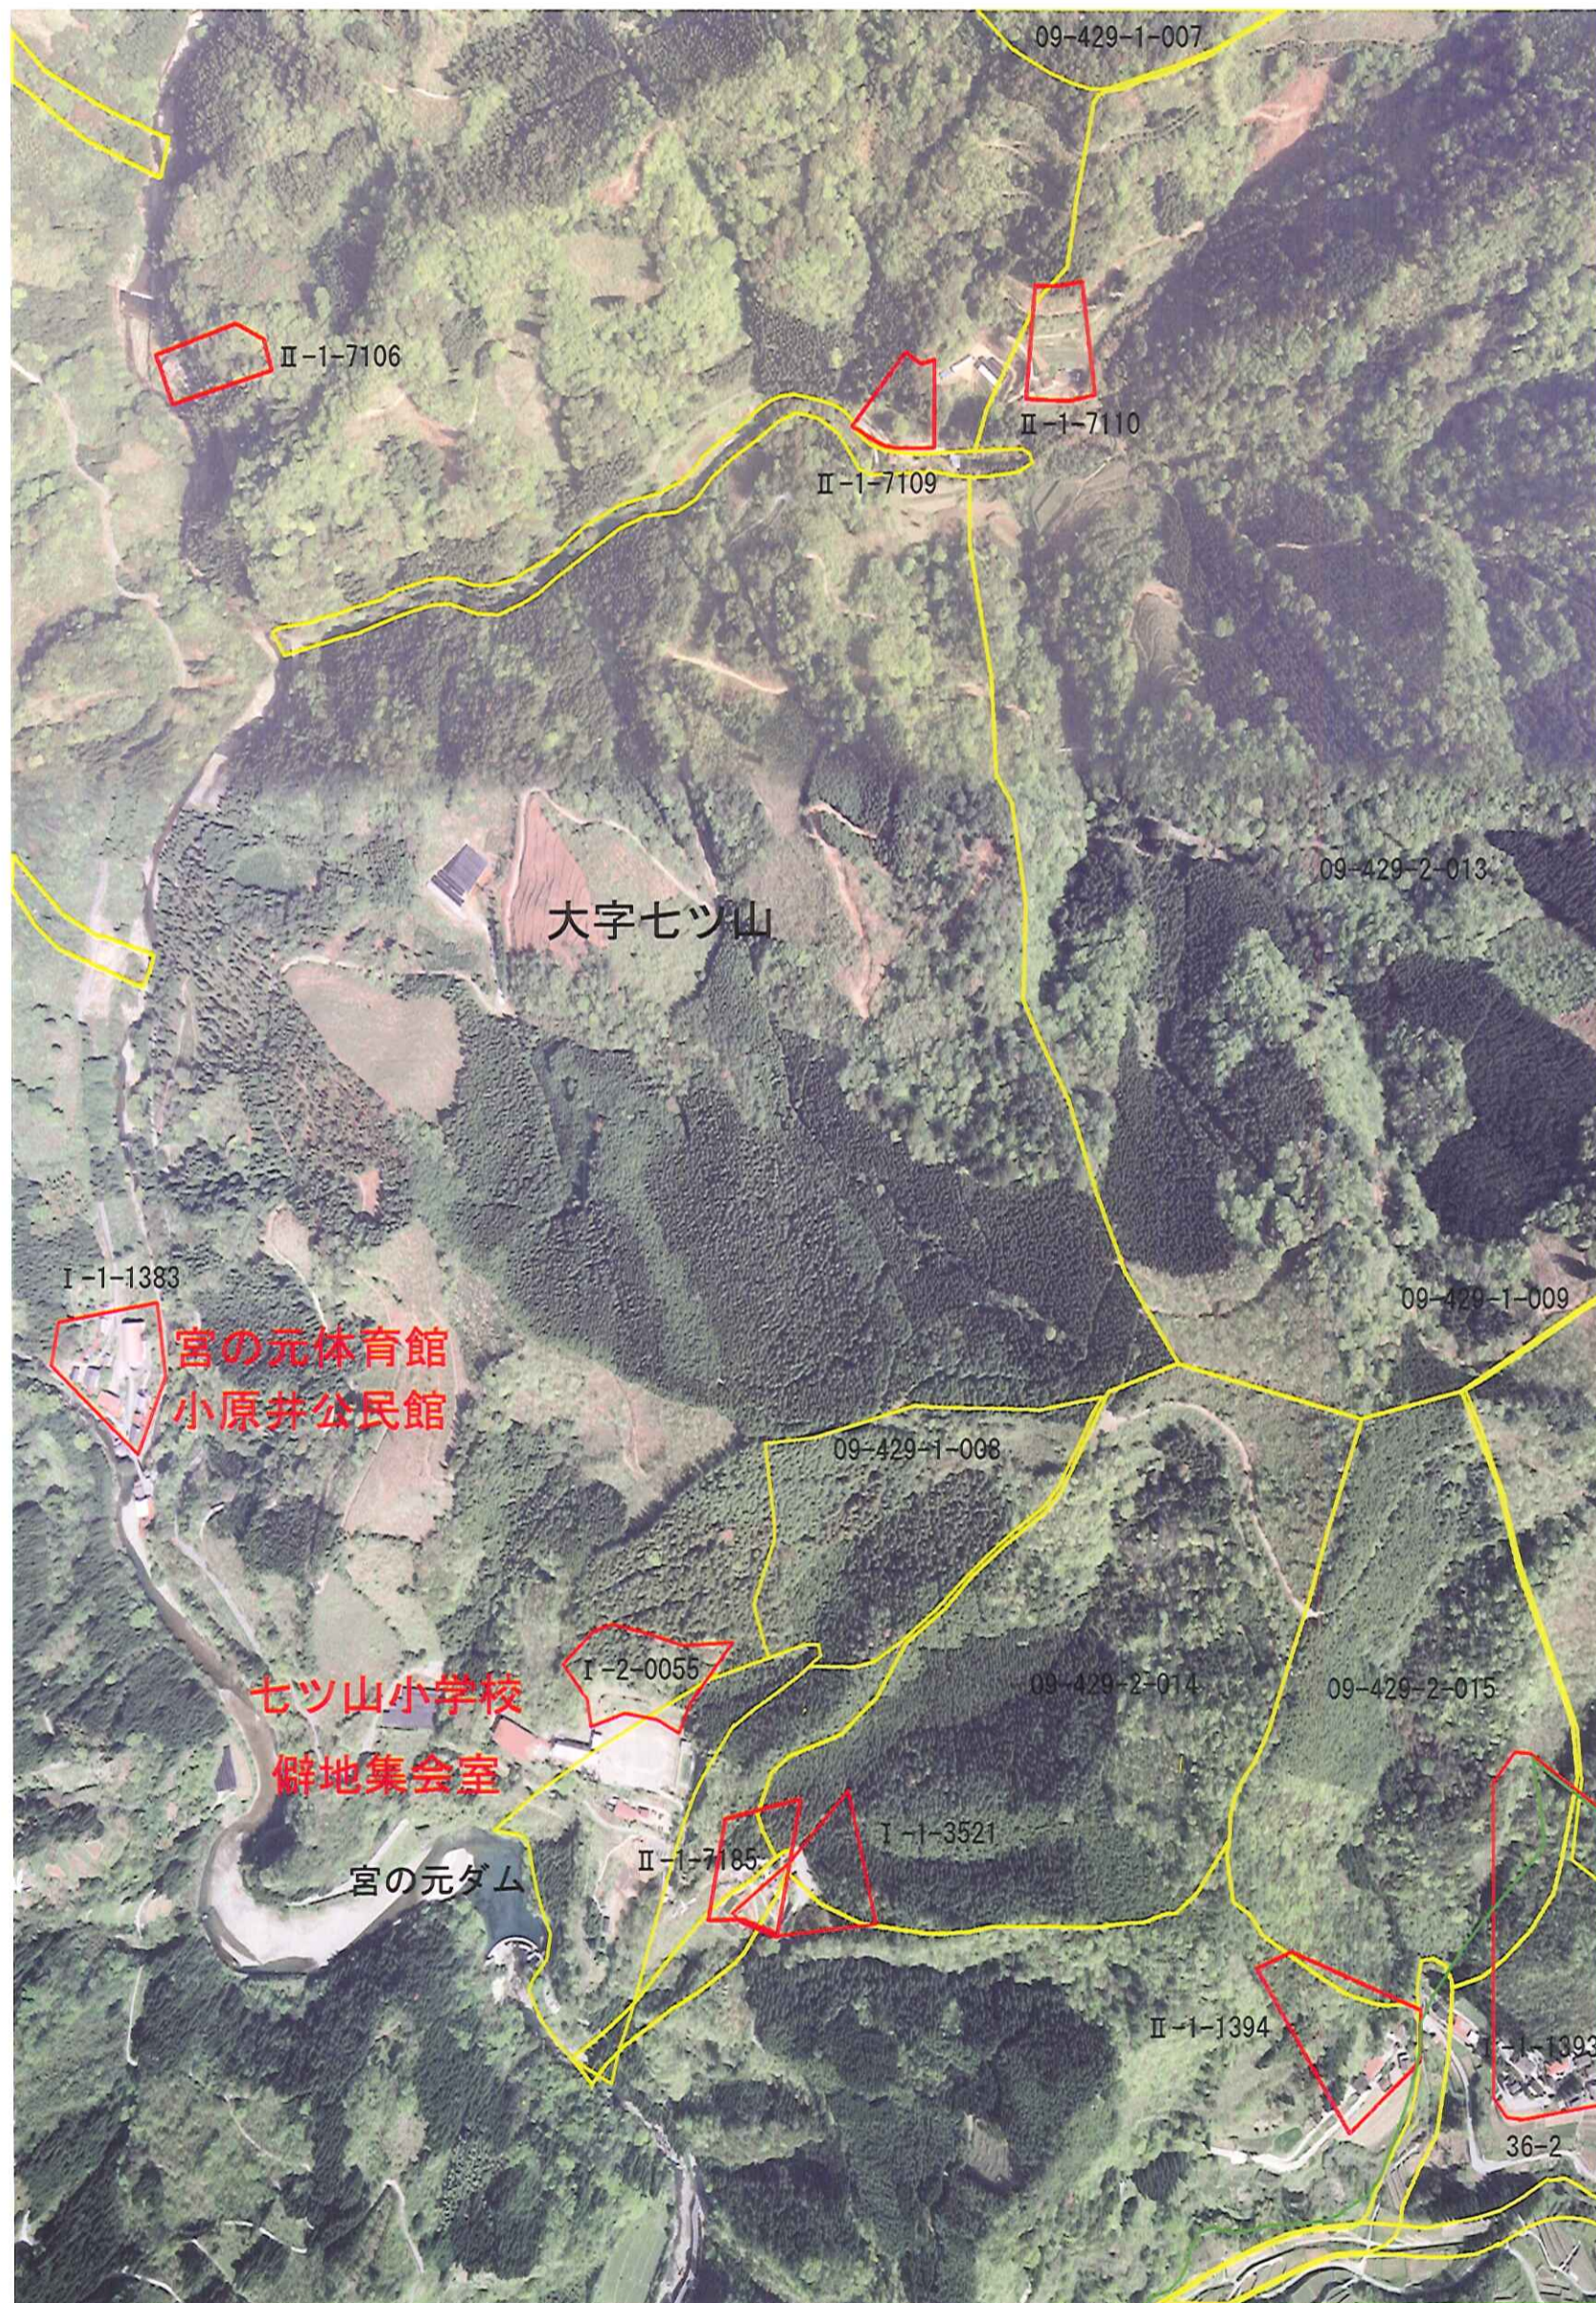

(指定避難施設)

- 小原井公民館
- 宮の元体育館
- 七ツ山小学校
- 僻地集会所(体育館)

土砂災害危険箇所凡例

土石流危険溪流

急傾斜地崩壊危険箇所

地すべり危険箇所

避難場所

※図中の区域は、あくまでも想定区域であり、被害のおそれがある範囲の目安を示したものです。

土砂災害危険箇所凡例

土石流危険溪流

急傾斜地崩壊危険箇所

地すべり危険箇所

避難場所

※図中の区域は、あくまでも想定区域であり、被害のおそれがある範囲の目安を示したものです。

土砂災害危険箇所図

身を守るしま?

※図中の区域は、あくまでも想定区域であり、被害のおそれがある範囲の目安を示したものです。

土砂災害危険箇所図

身を守るしま?

日頃の備えと早めの避難!

- 危険な箇所は調べておきましょう
- 避難場所、避難路を決めておきましょう
- 非常時持出品を用意しておきましょう

- 大雨などの気象情報に気を配りましょう
- 危険を感じたら早めに避難しましょう

土砂災害110番 日向土木事務所 (0982)52-4171 諸塚村役場(0982)65-1111

P. 16

近くの避難場所

- (指定避難施設)
- 小原井公民館
 - 宮の元体育館
 - 七ツ山小学校
 - 僻地集会所(体育館)

土砂災害危険箇所凡例

土石流危険溪流

急傾斜地崩壊危険箇所

地すべり危険箇所

避難場所