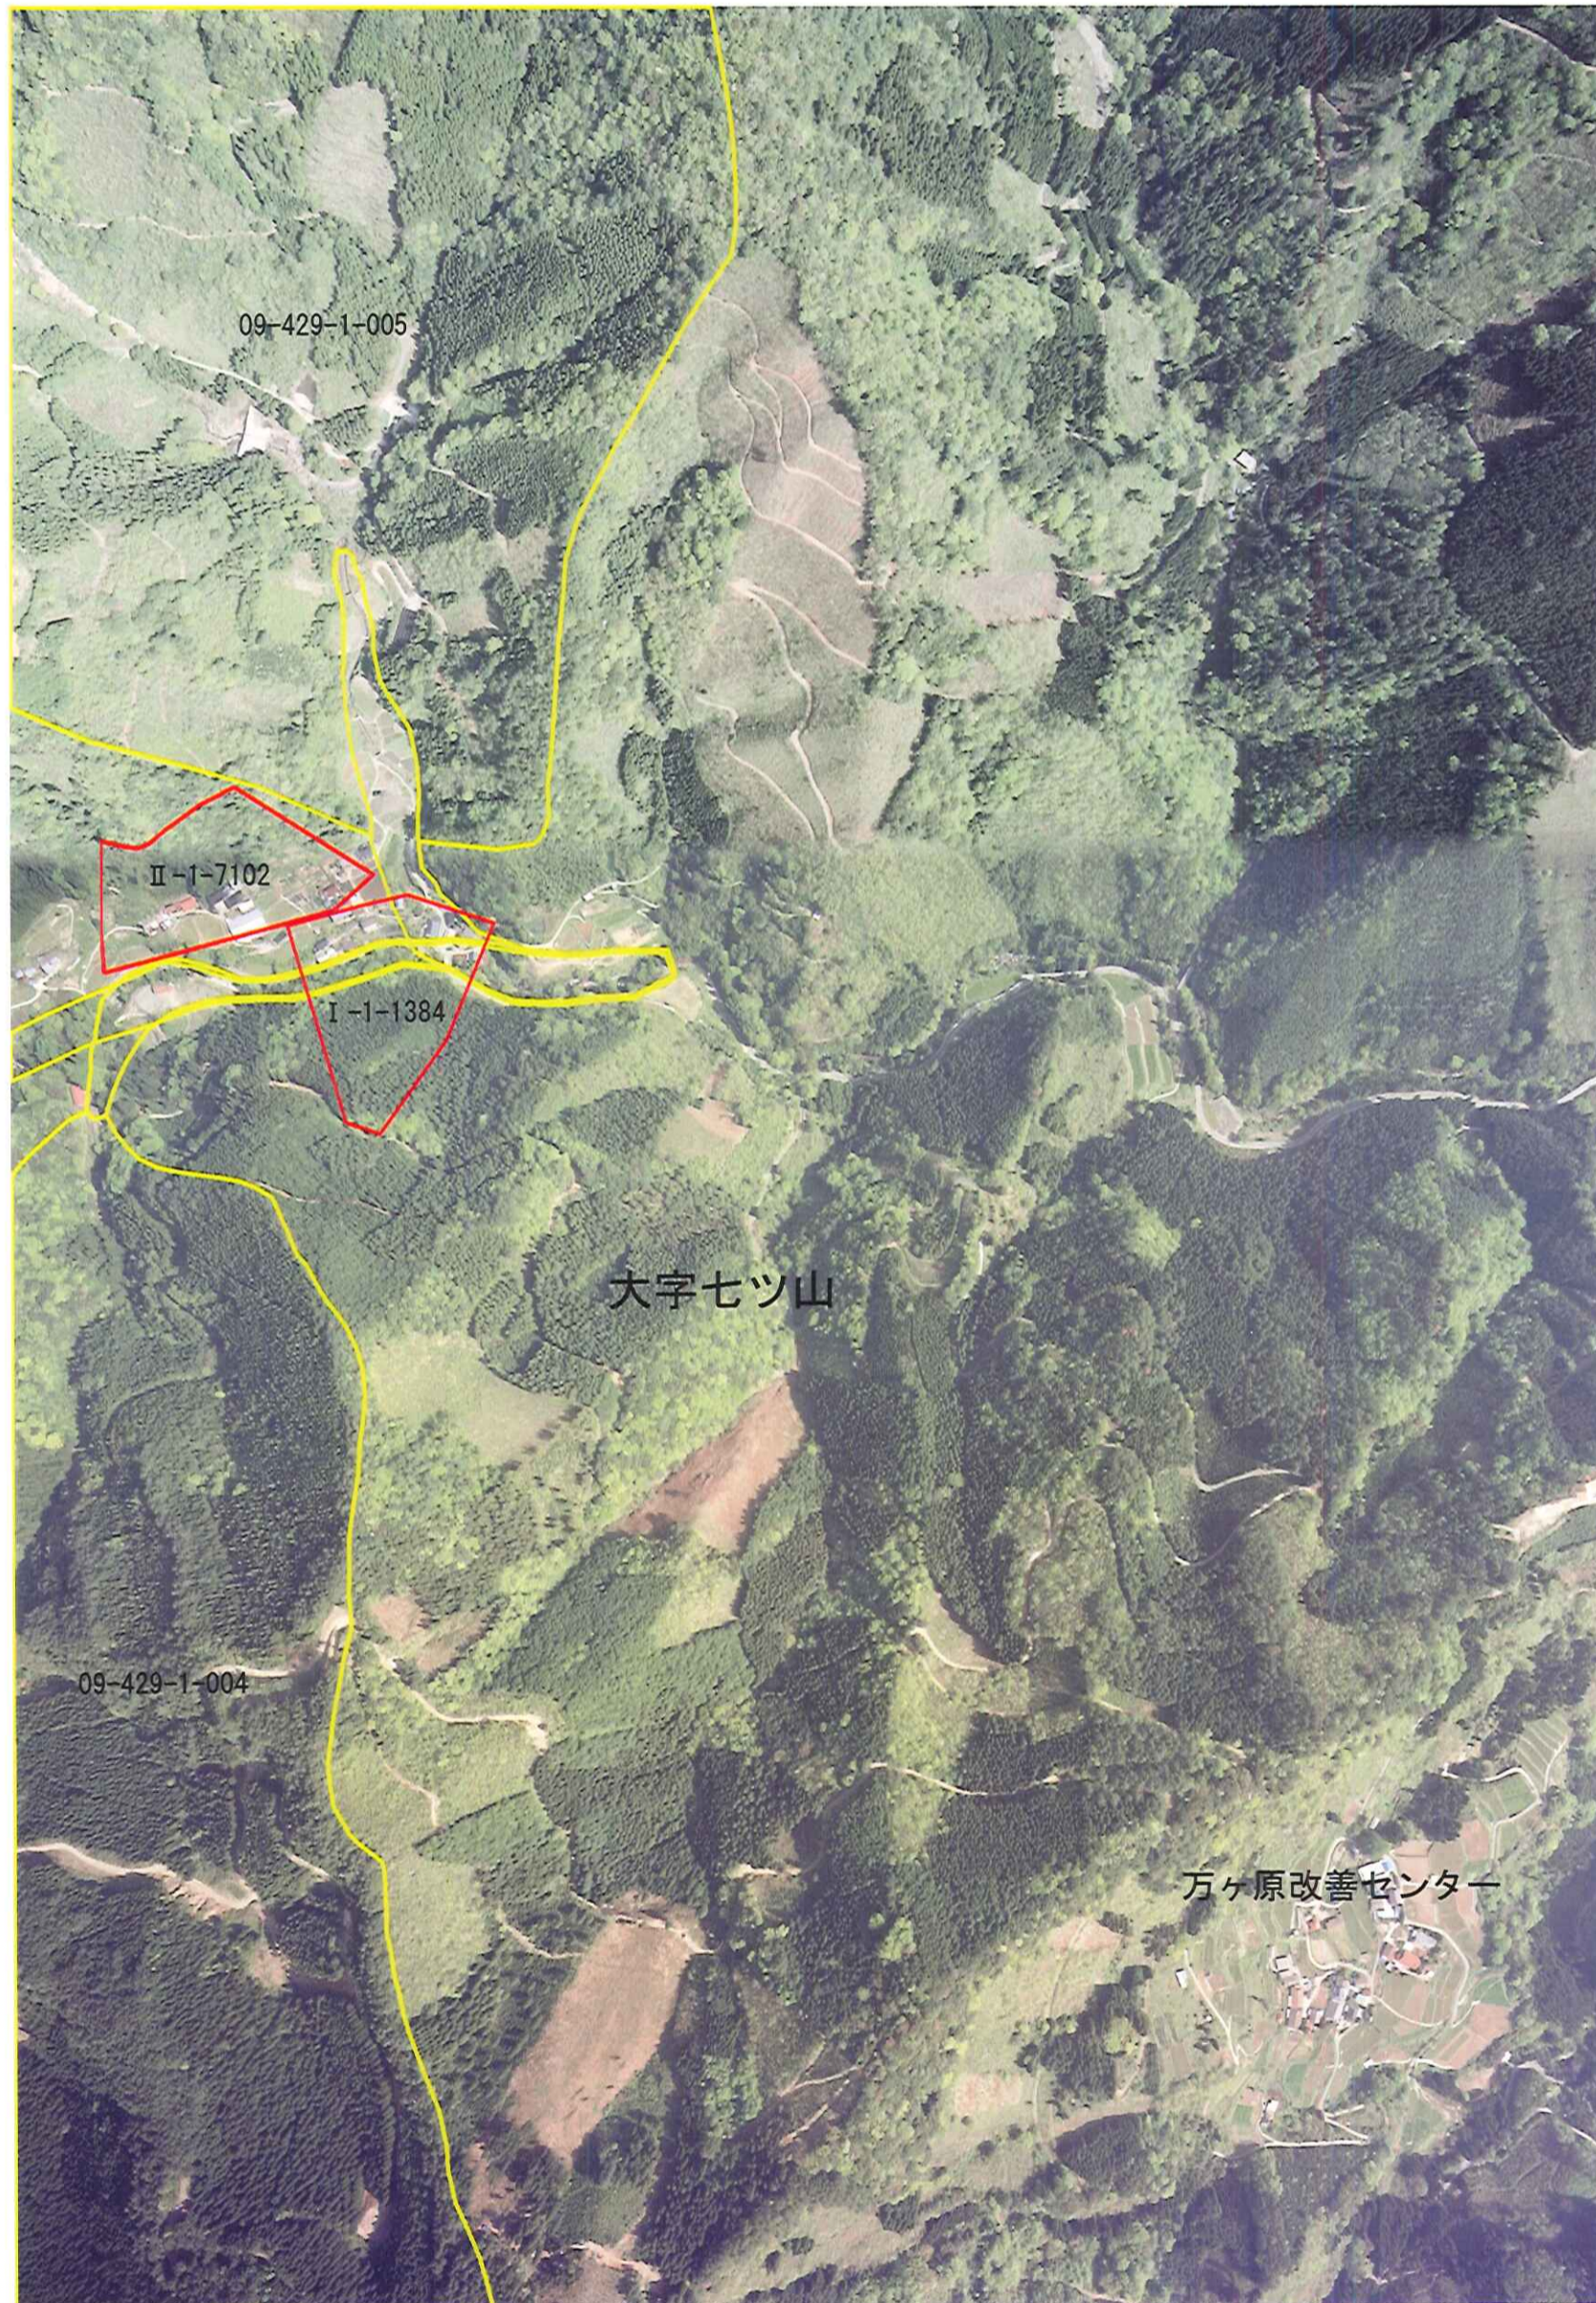

(指定避難施設)

- 小原井公民館
- 宮の元体育館
- 七ツ山小学校
- 僻地集会所(体育館)

土砂災害危険箇所凡例

土石流危険溪流

急傾斜地崩壊危険箇所

地すべり危険箇所

避難場所

※図中の区域は、あくまでも想定区域であり、被害のおそれがある範囲の目安を示したものです。

土砂災害危険箇所図

身を守るしま?

日頃の備えと早めの避難!

- 危険な箇所は調べておきましょう
 - 避難場所、避難路を決めておきましょう
 - 非常時持出品を用意しておきましょう
 - 大雨などの気象情報に気を配りましょう
 - 危険を感じたら早めに避難しましょう
- 土砂災害110番 日向土木事務所 (0982)52-4171 諸塚村役場(0982)65-1111

P. 14

近くの避難場所

- (指定避難施設)
- 小原井公民館
 - 宮の元体育館
 - 七ツ山小学校
 - 僻地集会所(体育館)

土砂災害危険箇所凡例

土石流危険溪流

急傾斜地崩壊危険箇所

地すべり危険箇所

避難場所

※図中の区域は、あくまでも想定区域であり、被害のおそれがある範囲の目安を示したものです。

土砂災害危険箇所図

身を守るしま?

※図中の区域は、あくまでも想定区域であり、被害のおそれがある範囲の目安を示したものです。

土砂災害危険箇所図

身を守るしま?

日頃の備えと早めの避難!

- 危険な箇所は調べておきましょう
- 避難場所、避難路を決めておきましょう
- 非常時持出品を用意しておきましょう

- 大雨などの気象情報に気を配りましょう
- 危険を感じたら早めに避難しましょう

土砂災害110番 日向土木事務所 (0982)52-4171 諸塚村役場(0982)65-1111