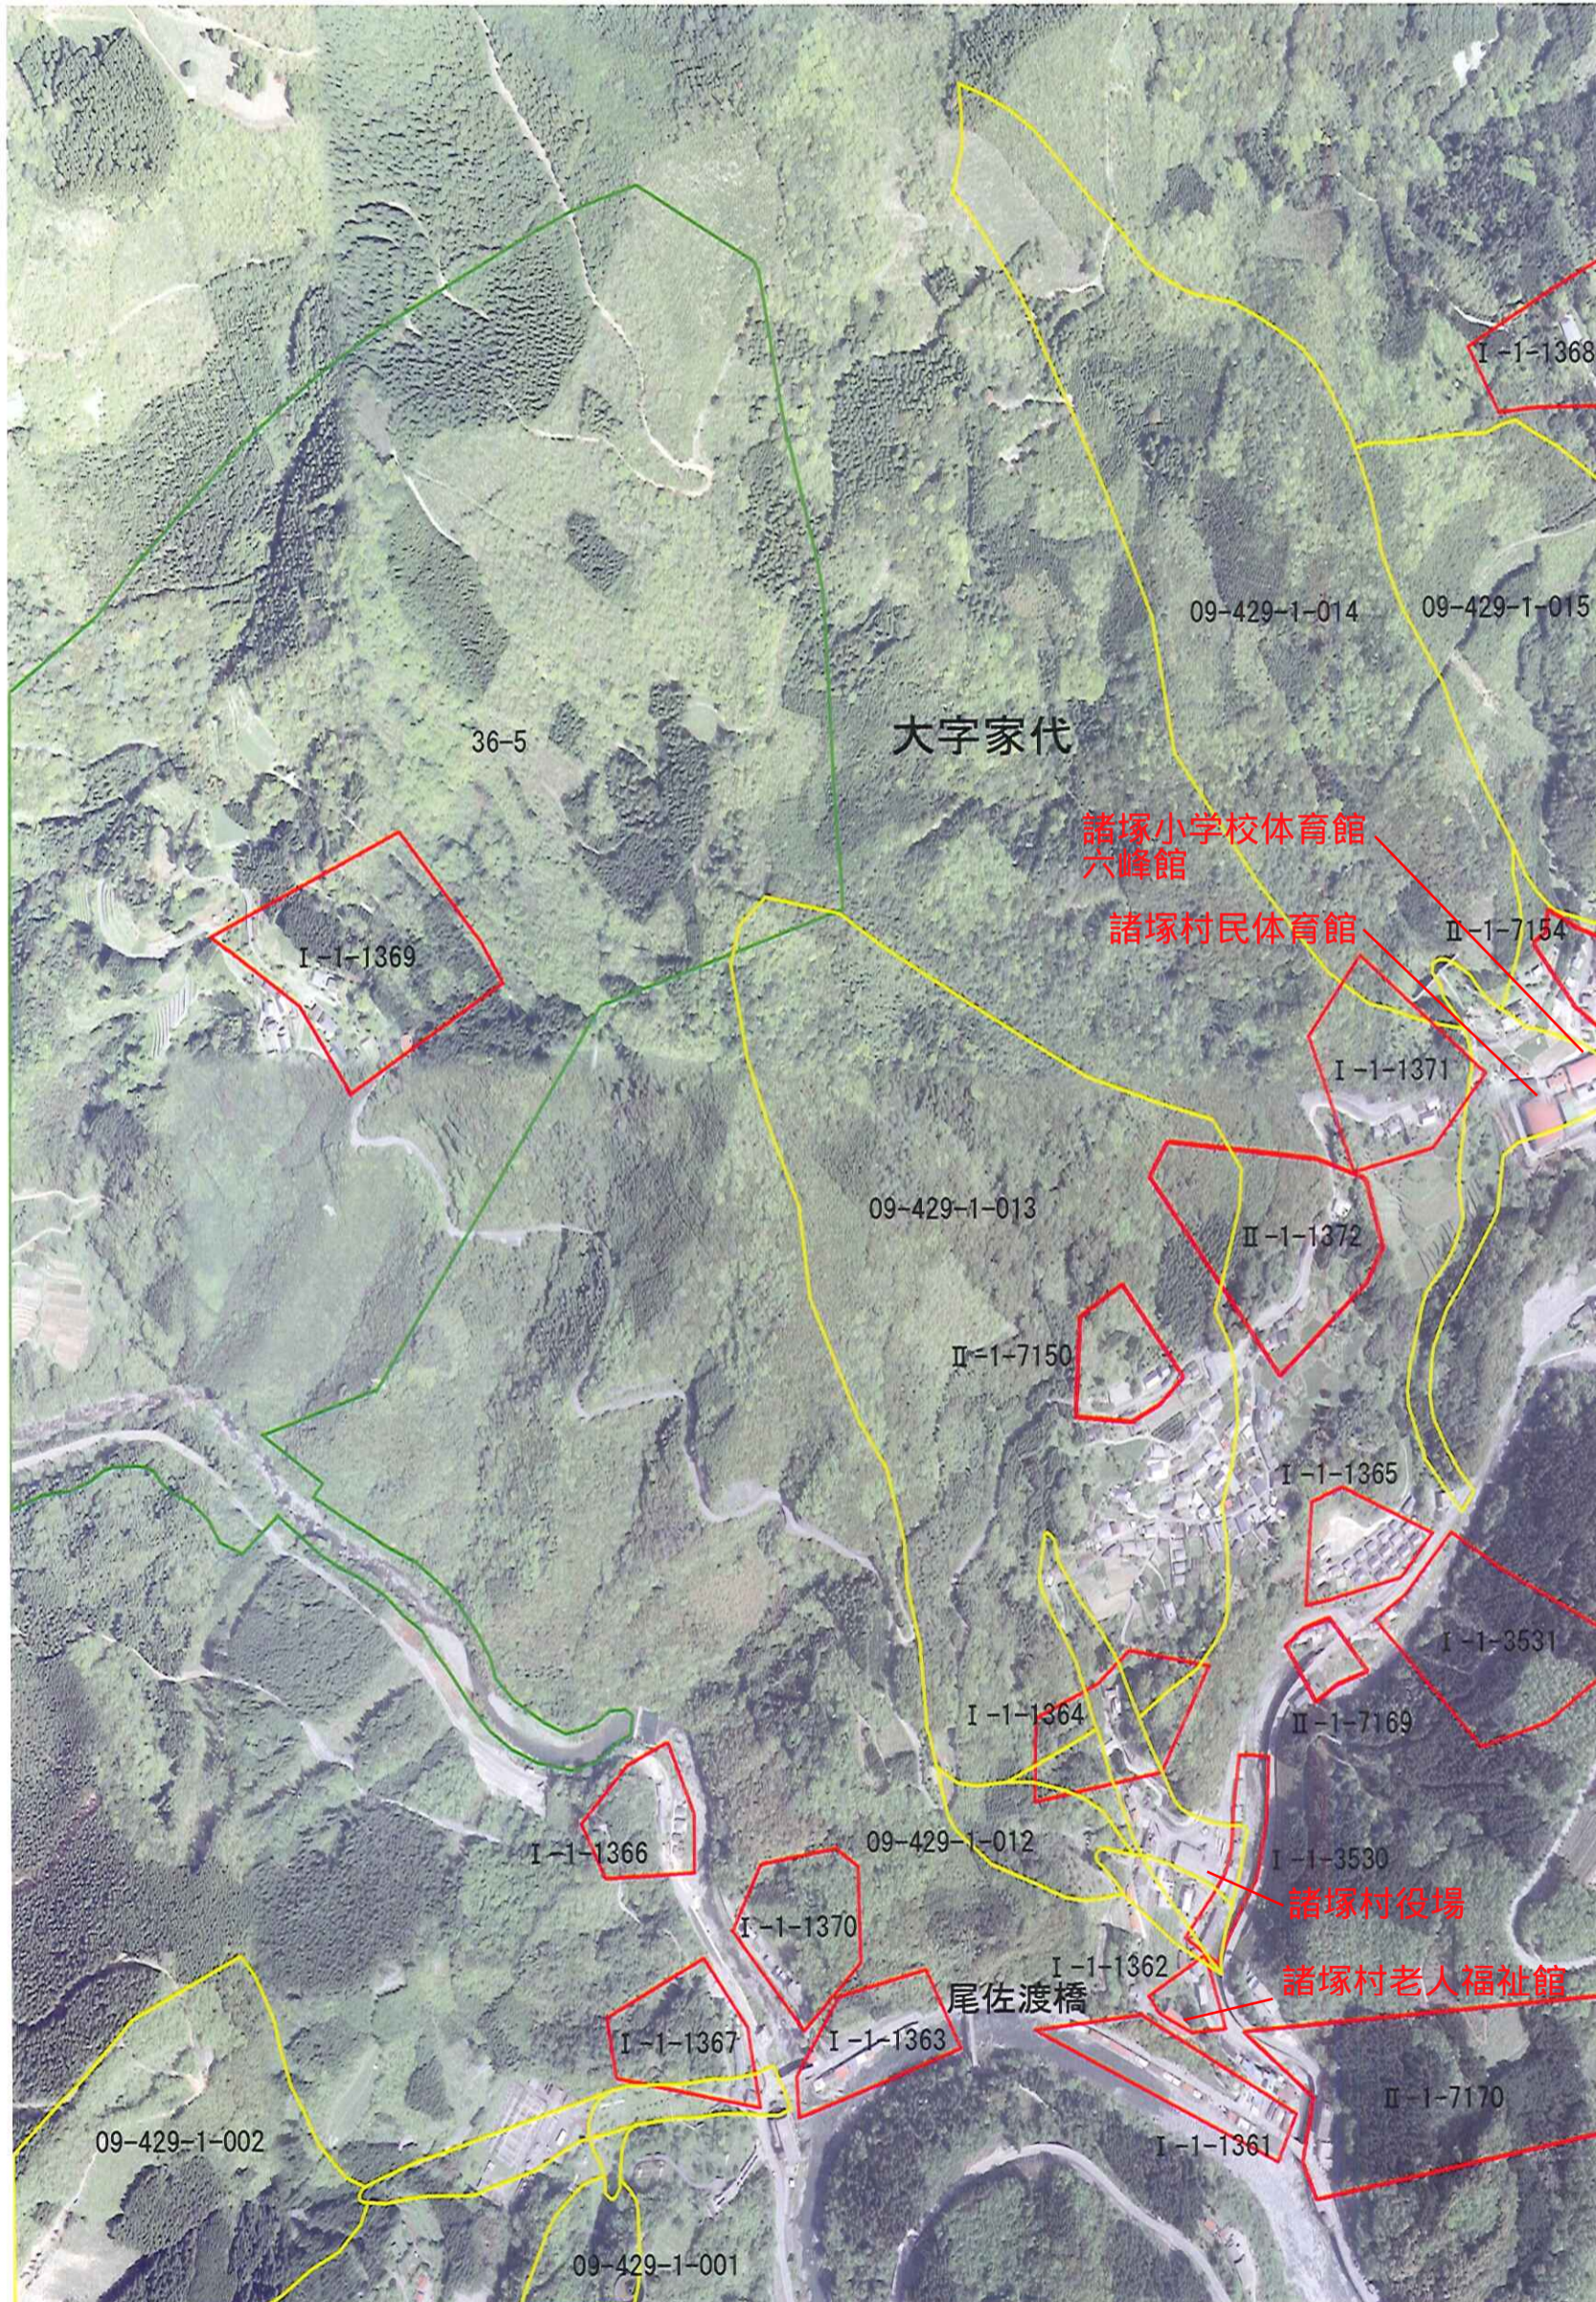

# 土砂災害危険箇所図

身を守るしま?

日頃の備えと早めの避難!

- 危険な箇所は調べておきましょう
- 避難場所、避難路を決めておきましょう
- 非常時持出品を用意しておきましょう

- 大雨などの気象情報に気を配りましょう
- 危険を感じたら早めに避難しましょう

土砂災害110番 日向土木事務所 (0982)52-4171 諸塚村役場(0982)65-1111

P. 42

## 土砂災害危険箇所凡例

土石流危険溪流

急傾斜地崩壊危険箇所

地すべり危険箇所

避難場所

※図中の区域は、あくまでも想定区域であり、被害のおそれがある範囲の目安を示したものです。

### 土砂災害危険箇所凡例

土石流危険渓流

急傾斜地崩壊危険箇所

地すべり危険箇所

避難場所

※図中の区域は、あくまでも想定区域であり、被害のおそれがある範囲の目安を示したものです。

# 土砂災害危険箇所図

身を守るしよ?

日頃の備えと早めの避難!

- 危険な箇所は調べておきましょう
- 避難場所、避難路を決めておきましょう
- 非常時持出品を用意しておきましょう

- 大雨などの気象情報に気を配りましょう
- 危険を感じたら早めに避難しましょう

土砂災害110番 日向土木事務所 (0982)52-4171 諸塚村役場(0982)65-1111

P. 44