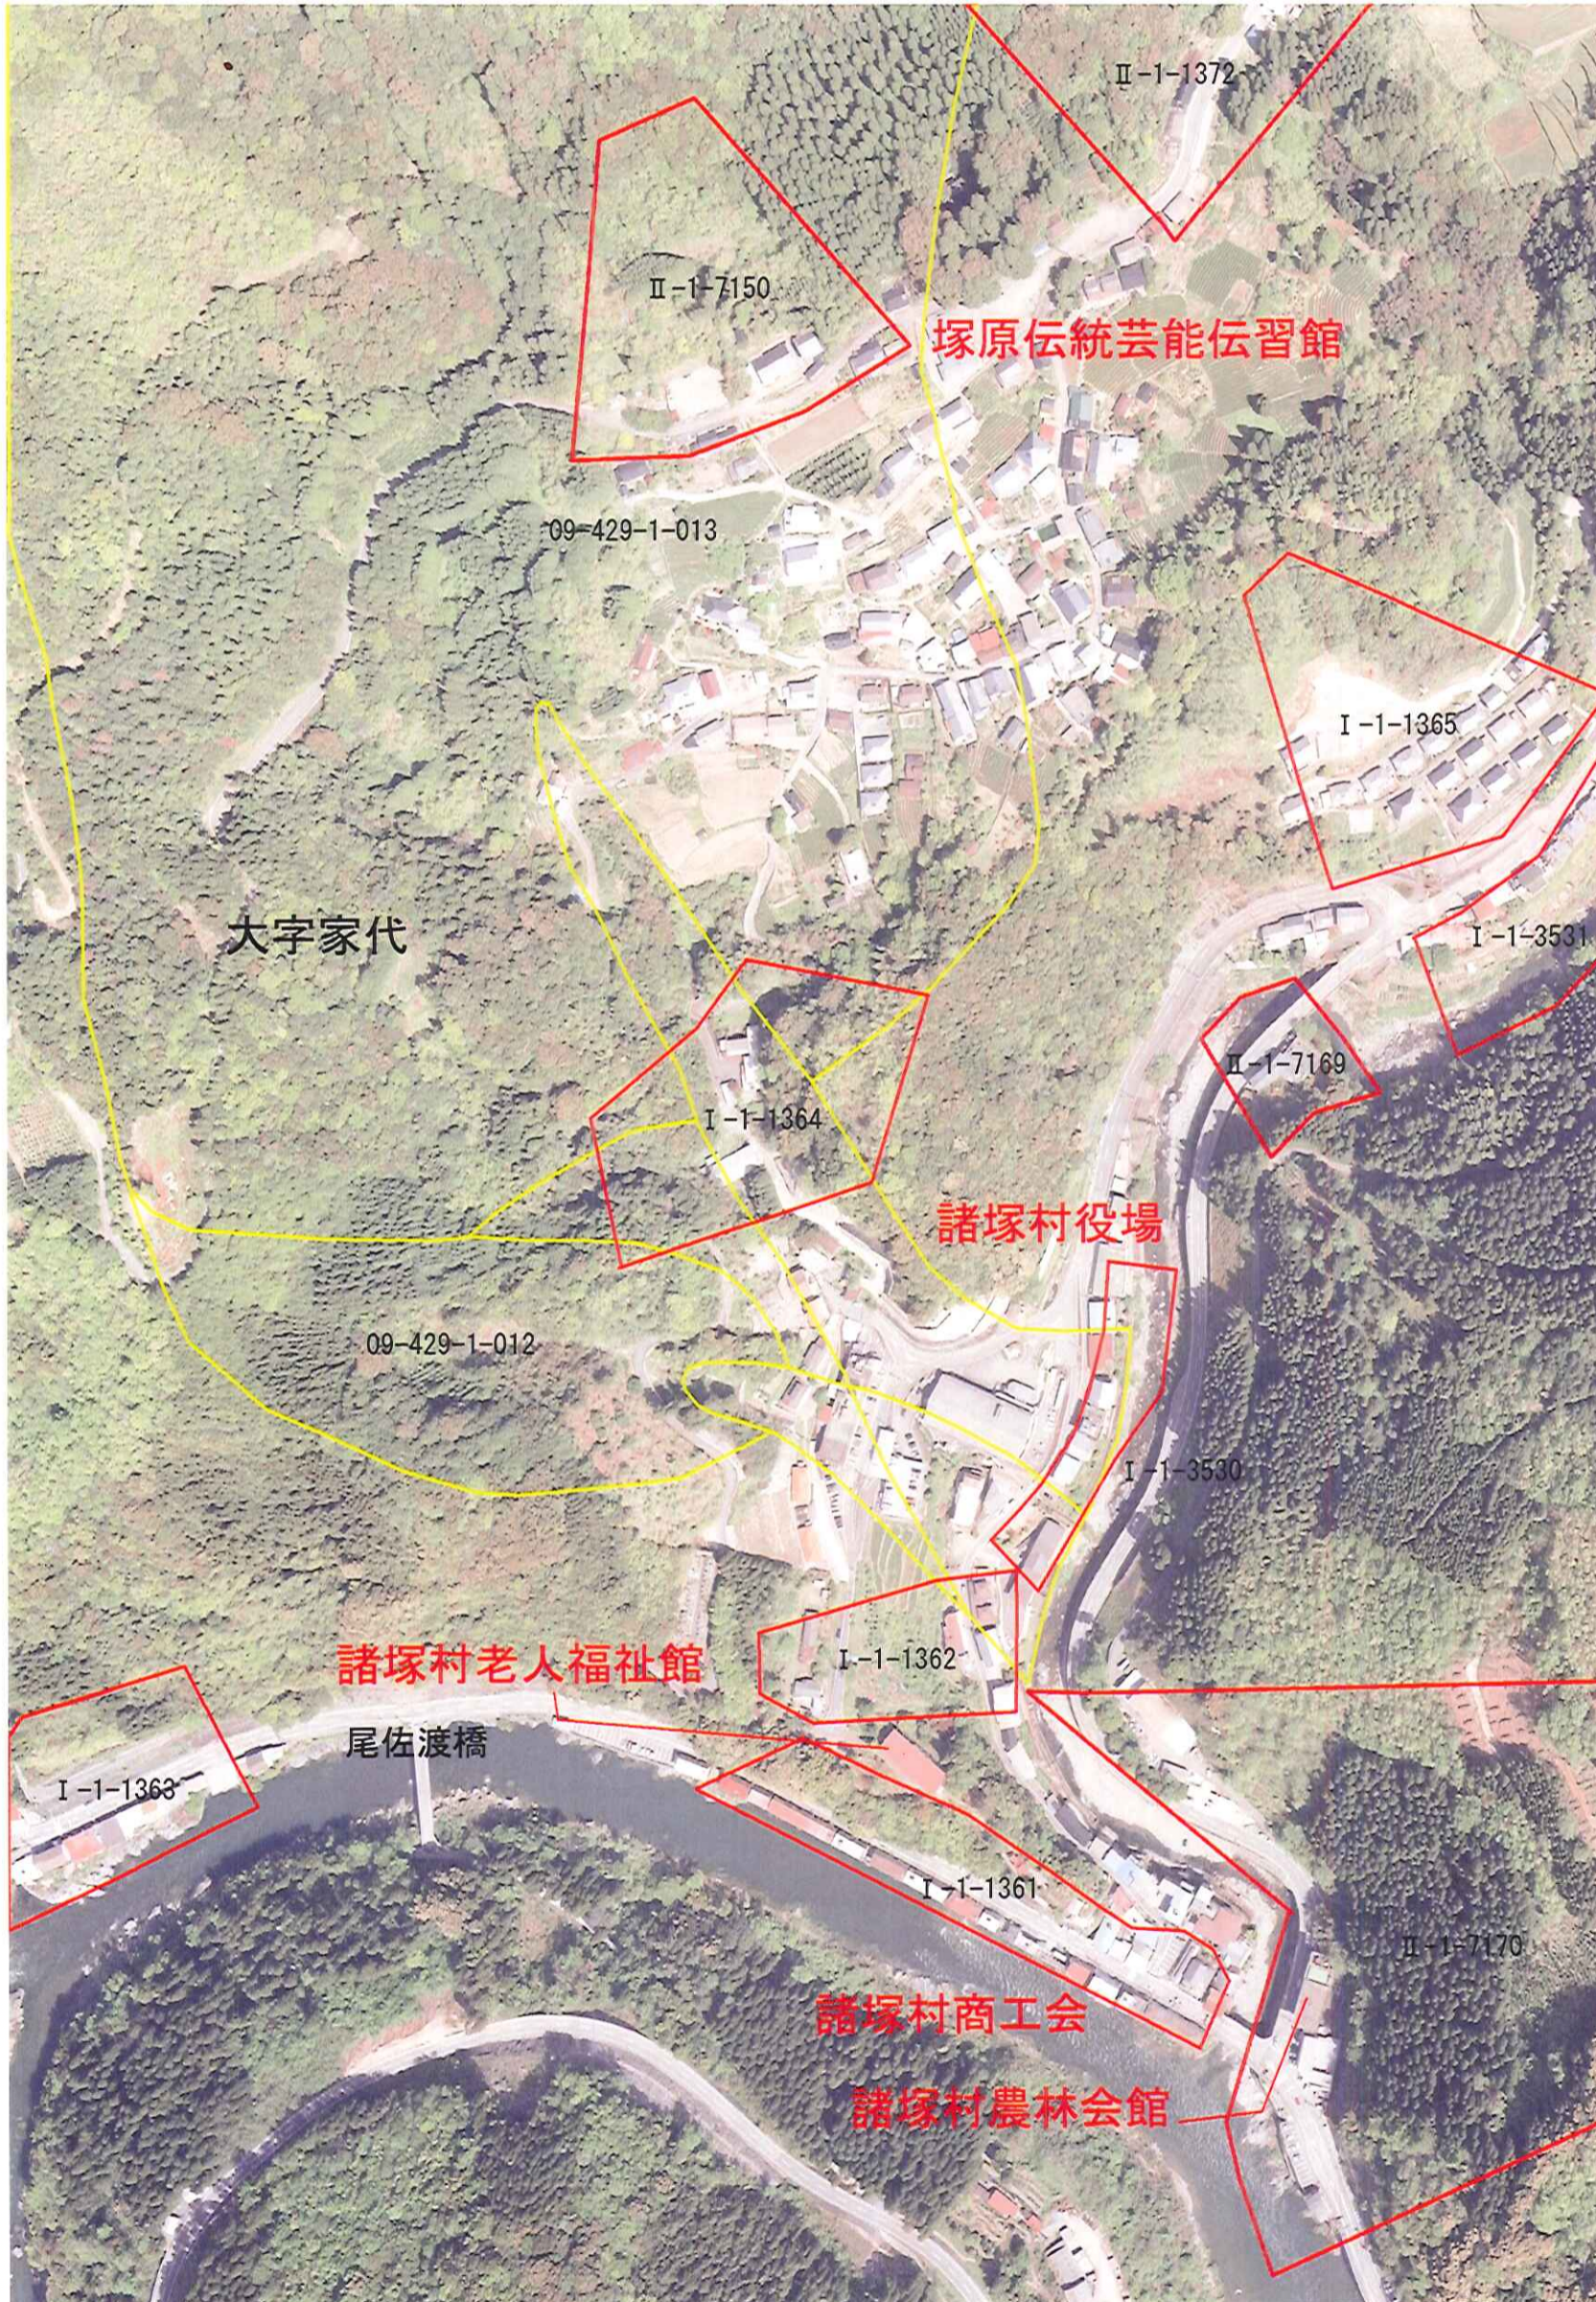

## 土砂災害危険箇所凡例

土石流危険溪流

急傾斜地崩壊危険箇所

地すべり危険箇所

避難場所

※図中の区域は、あくまでも想定区域であり、被害のおそれがある範囲の目安を示したものです。

### 土砂災害危険箇所凡例

土石流危険渓流

急傾斜地崩壊危険箇所

地すべり危険箇所

避難場所

※図中の区域は、あくまでも想定区域であり、被害のおそれがある範囲の目安を示したものです。

# 土砂災害危険箇所図

身を守るしよ?

日頃の備えと早めの避難!

- 危険な箇所は調べておきましょう
- 避難場所、避難路を決めておきましょう
- 非常時持出品を用意しておきましょう

- 大雨などの気象情報に気を配りましょう
- 危険を感じたら早めに避難しましょう

土砂災害110番 日向土木事務所 (0982)52-4171 諸塚村役場(0982)65-1111

P. 44

## 近くの避難場所

(指定避難施設)

- 塚原伝統芸能伝習館
- 諸塚村小学校体育館
- 六峰館
- 諸塚村民体育館
- 諸塚村役場
- 諸塚中学校体育館
- 諸塚村老人福祉館

土砂災害  
危険箇所  
凡例

土石流  
危険溪流

急傾斜地  
崩壊危険箇所

地すべり  
危険箇所

避難場所