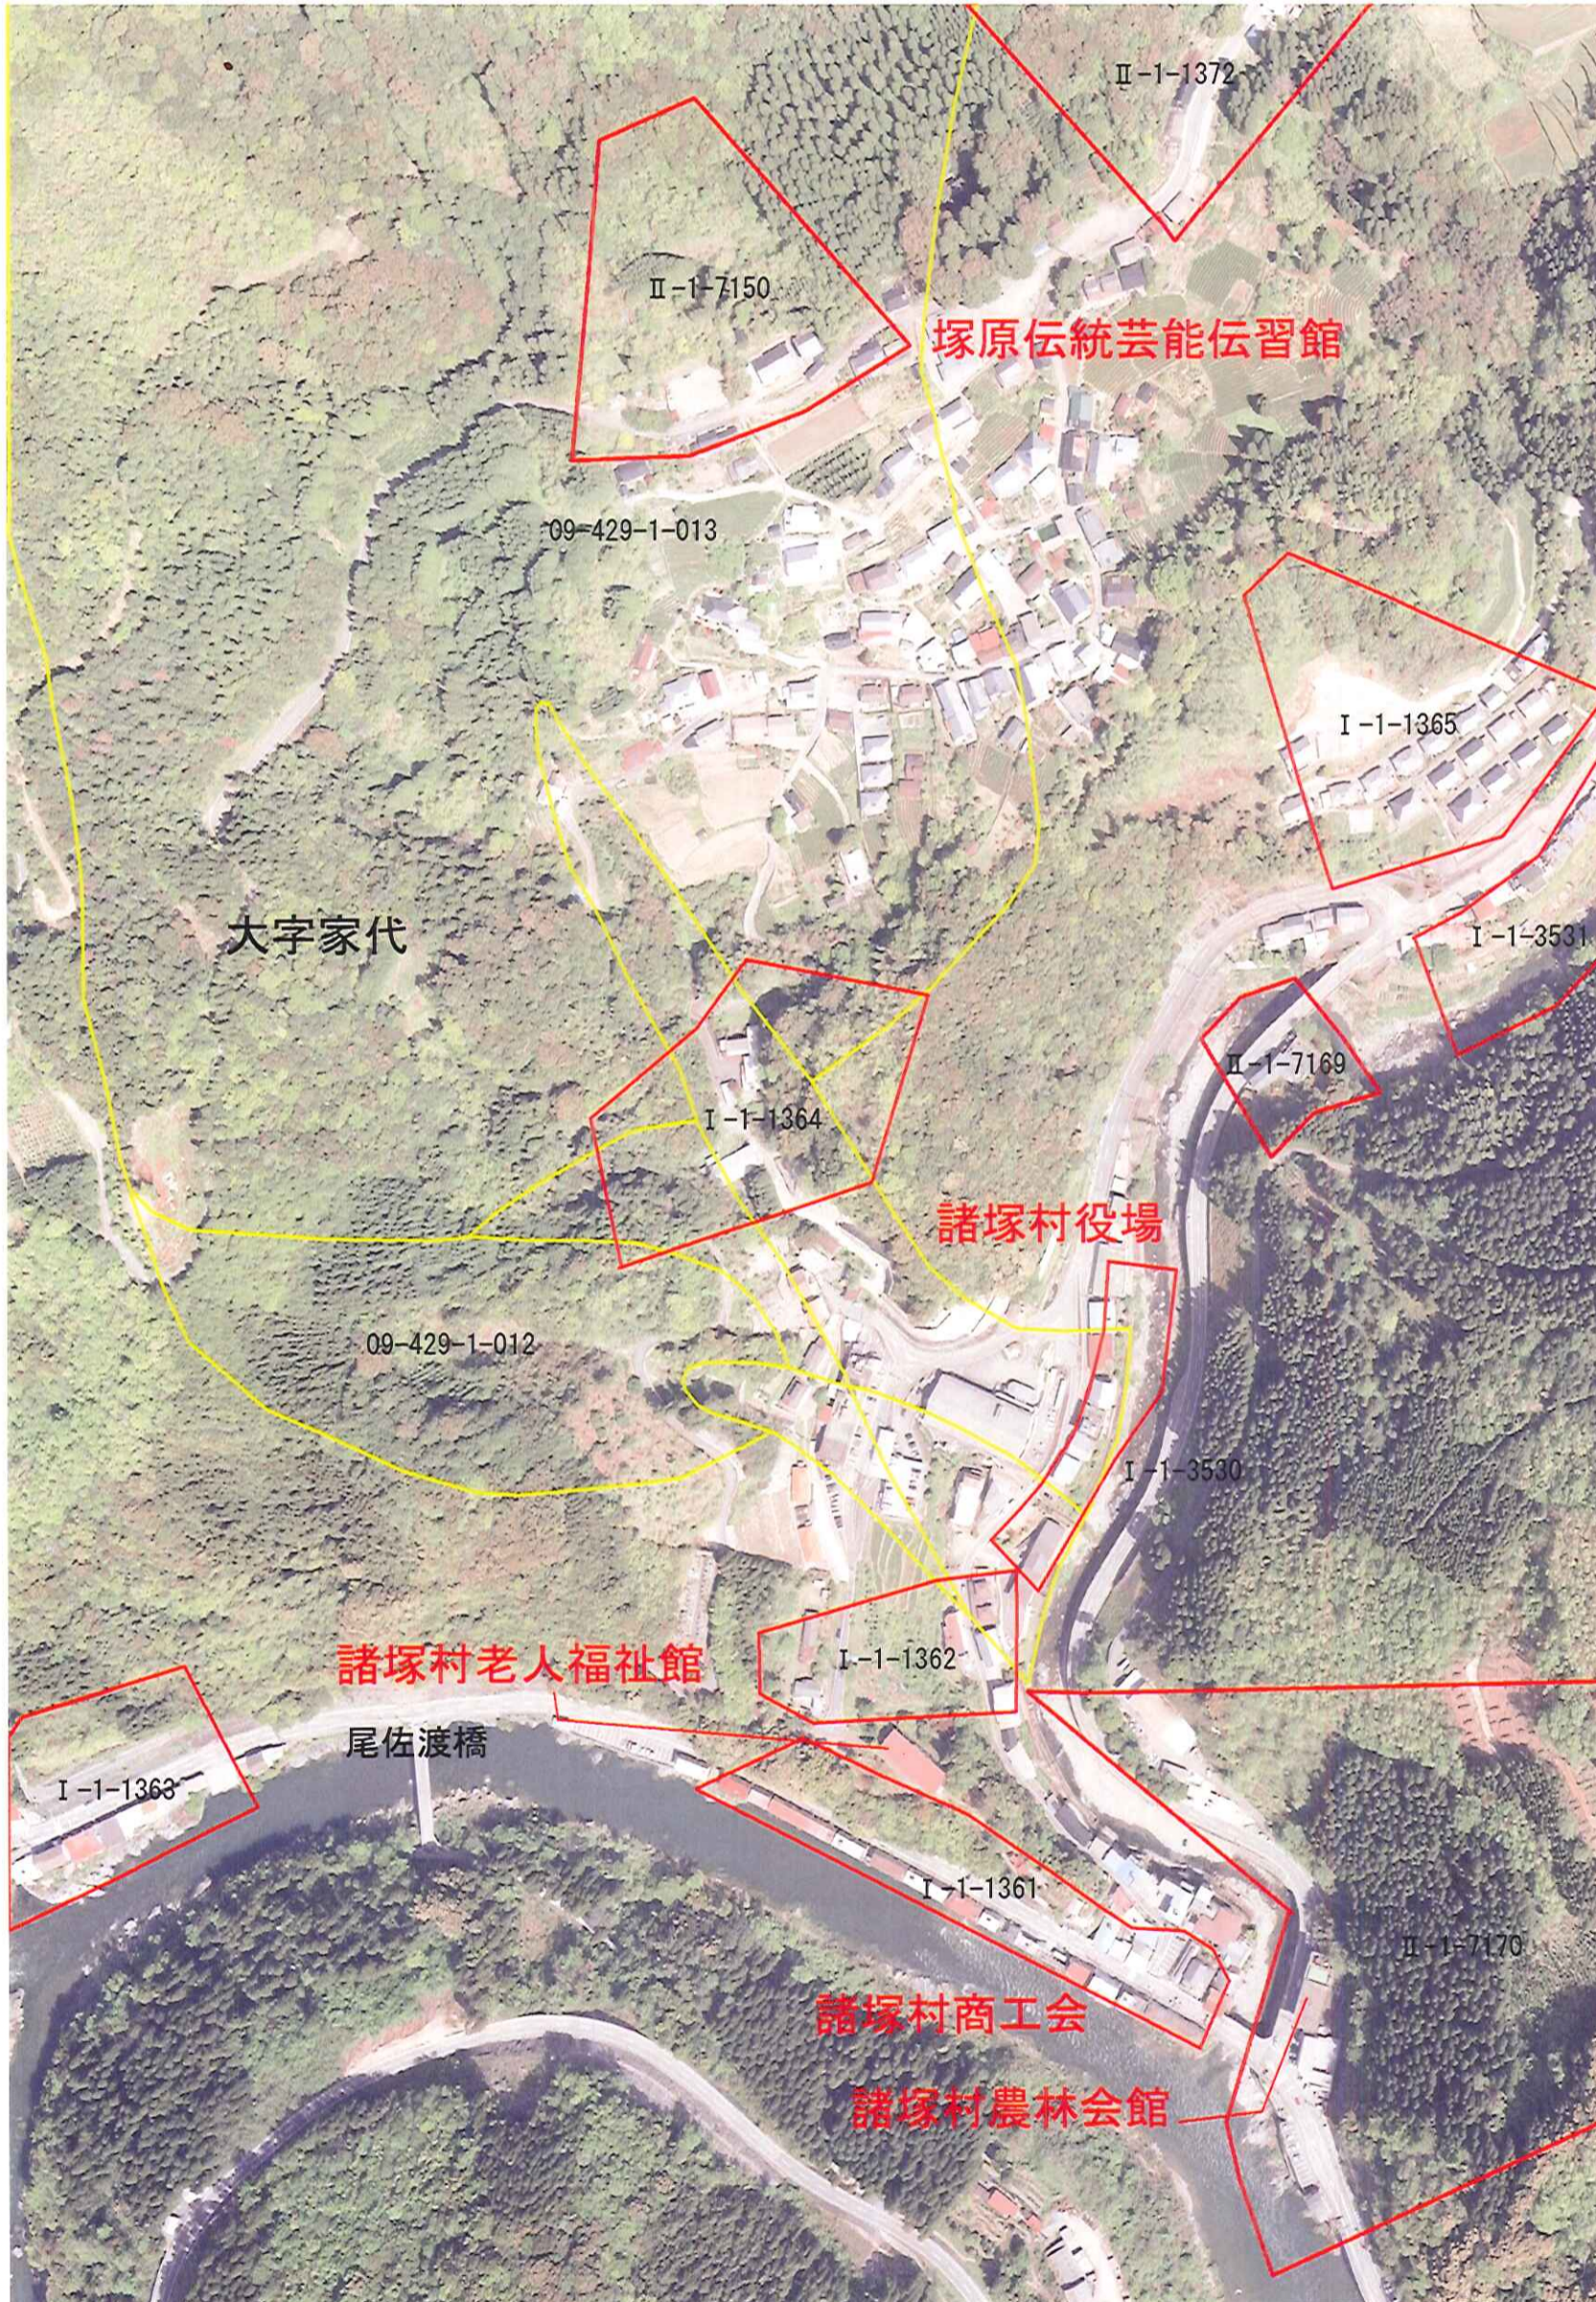

(指定避難施設)

- 塚原伝統芸能伝習館
- 諸塚村小学校体育館
- 六峰館
- 諸塚村民体育館
- 諸塚村役場
- 諸塚中学校体育館
- 諸塚村老人福祉館

土砂災害危険箇所凡例

土石流危険溪流

急傾斜地崩壊危険箇所

地すべり危険箇所

避難場所

※図中の区域は、あくまでも想定区域であり、被害のおそれがある範囲の目安を示したものです。

土砂災害危険箇所図

身を守るしよ?

日頃の備えと早めの避難!

- 危険な箇所は調べておきましょう
- 避難場所、避難路を決めておきましょう
- 非常時持出品を用意しておきましょう

- 大雨などの気象情報に気を配りましょう
- 危険を感じたら早めに避難しましょう

土砂災害110番 日向土木事務所 (0982)52-4171 諸塚村役場(0982)65-1111

P. 44

近くの避難場所

(指定避難施設)

- 塚原伝統芸能伝習館
- 諸塚村小学校体育館
- 六峰館
- 諸塚村民体育館
- 諸塚村役場
- 諸塚中学校体育館
- 諸塚村老人福祉館

土砂災害
危険箇所
凡例

土石流
危険溪流

急傾斜地
崩壊危険箇所

地すべり
危険箇所

避難場所

※図中の区域は、あくまでも想定区域であり、被害のおそれがある範囲の目安を示したものです。

避難場所

※図中の区域は、あくまでも想定区域であり、被害のおそれがある範囲の目安を示したものです。

土砂災害危険箇所図

身を守るには？

日頃の備えと早めの避難！

- 危険な箇所は調べておきましょう
- 避難場所、避難路を決めておきましょう
- 非常時持出品を用意しておきましょう

- 大雨などの気象情報に気を配りましょう
- 危険を感じたら早めに避難しましょう

土砂災害110番 日向土木事務所 (0982)52-4171 諸塚村役場(0982)65-1111