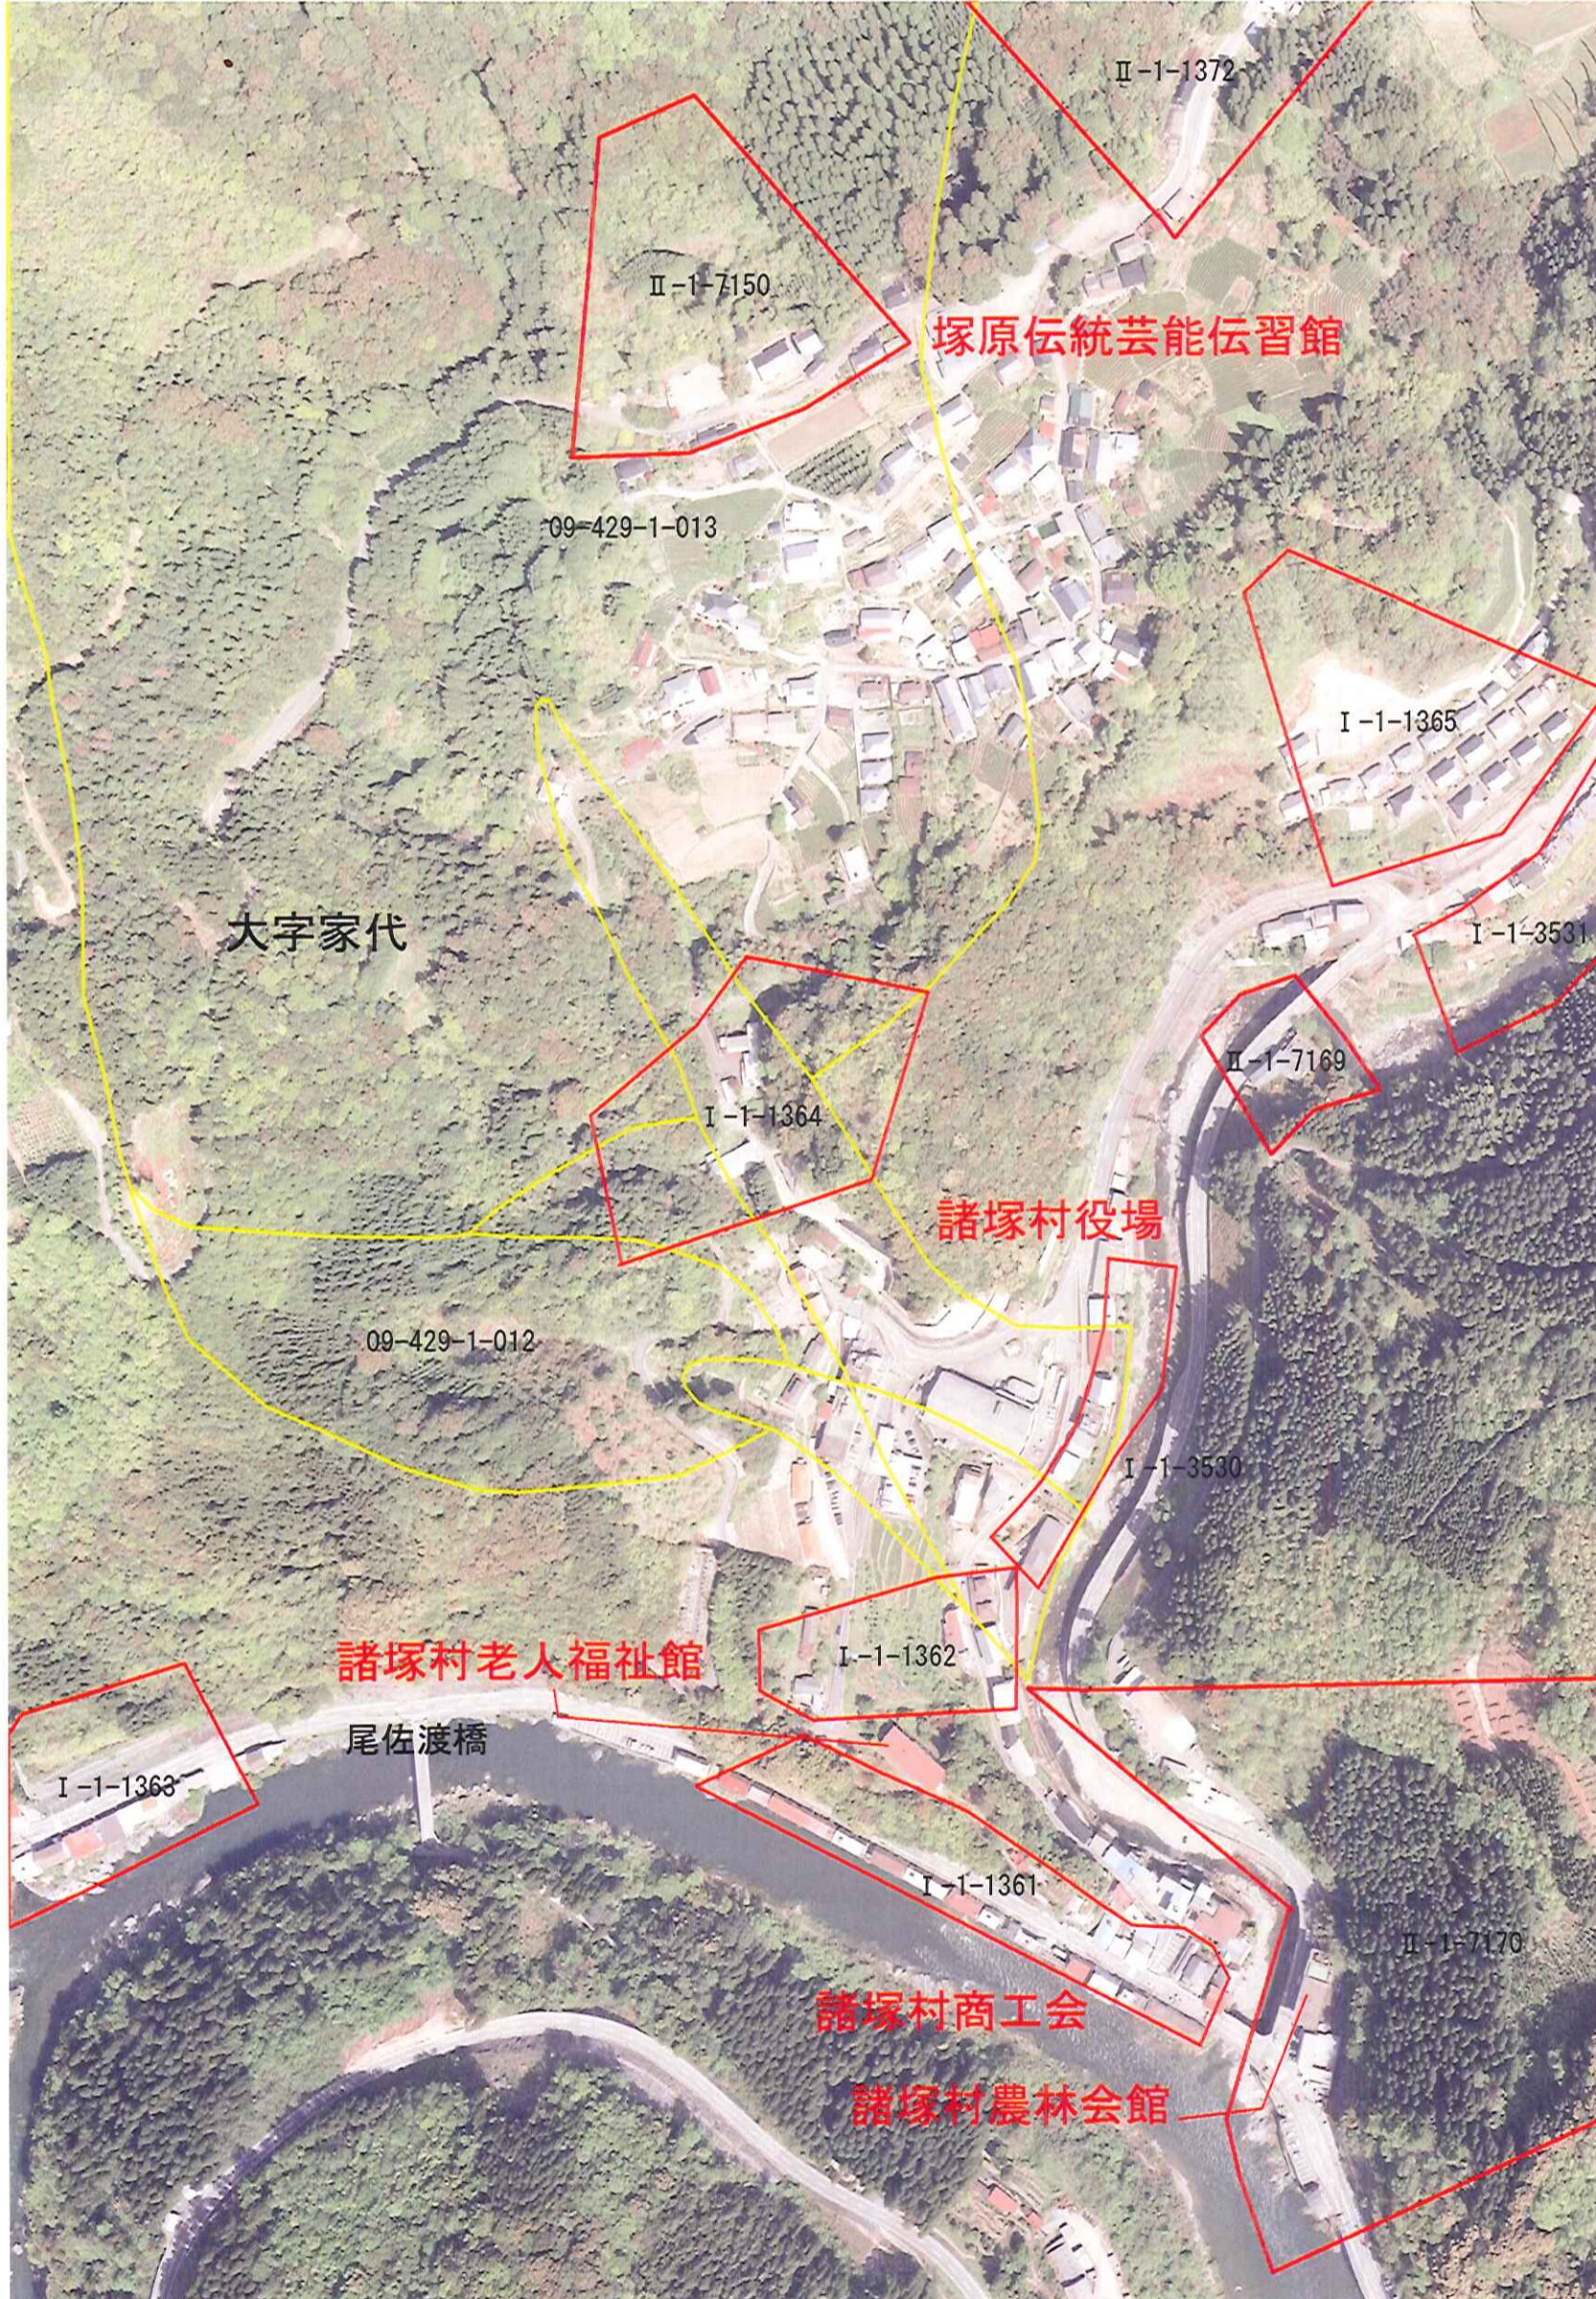

(指定避難施設)

- 塚原伝統芸能伝習館
- 諸塚村小学校体育館
- 六峰館
- 諸塚村民体育館
- 諸塚村役場
- 諸塚中学校体育館
- 諸塚村老人福祉館

土砂災害危険箇所凡例

土石流危険溪流

急傾斜地崩壊危険箇所

地すべり危険箇所

避難場所

※図中の区域は、あくまでも想定区域であり、被害のおそれがある範囲の目安を示したものです。

土砂災害危険箇所図

身を守るしよ?

日頃の備えと早めの避難!

- 危険な箇所は調べておきましょう
- 避難場所、避難路を決めておきましょう
- 非常時持出品を用意しておきましょう

- 大雨などの気象情報に気を配りましょう
- 危険を感じたら早めに避難しましょう

土砂災害110番 日向土木事務所 (0982)52-4171 諸塚村役場(0982)65-1111

P. 44

近くの避難場所

土砂災害危険箇所図

身を守る...?

日頃の備えと早めの避難!

- 危険な箇所は調べておきましょう
- 避難場所、避難路を決めておきましょう
- 非常時持出品を用意しておきましょう

- 大雨などの気象情報に気を配りましょう
- 危険を感じたら早めに避難しましょう

土砂災害110番 日向土木事務所 (0982)52-4171 諸塚村役場(0982)65-1111

P. 45

近くの避難場所