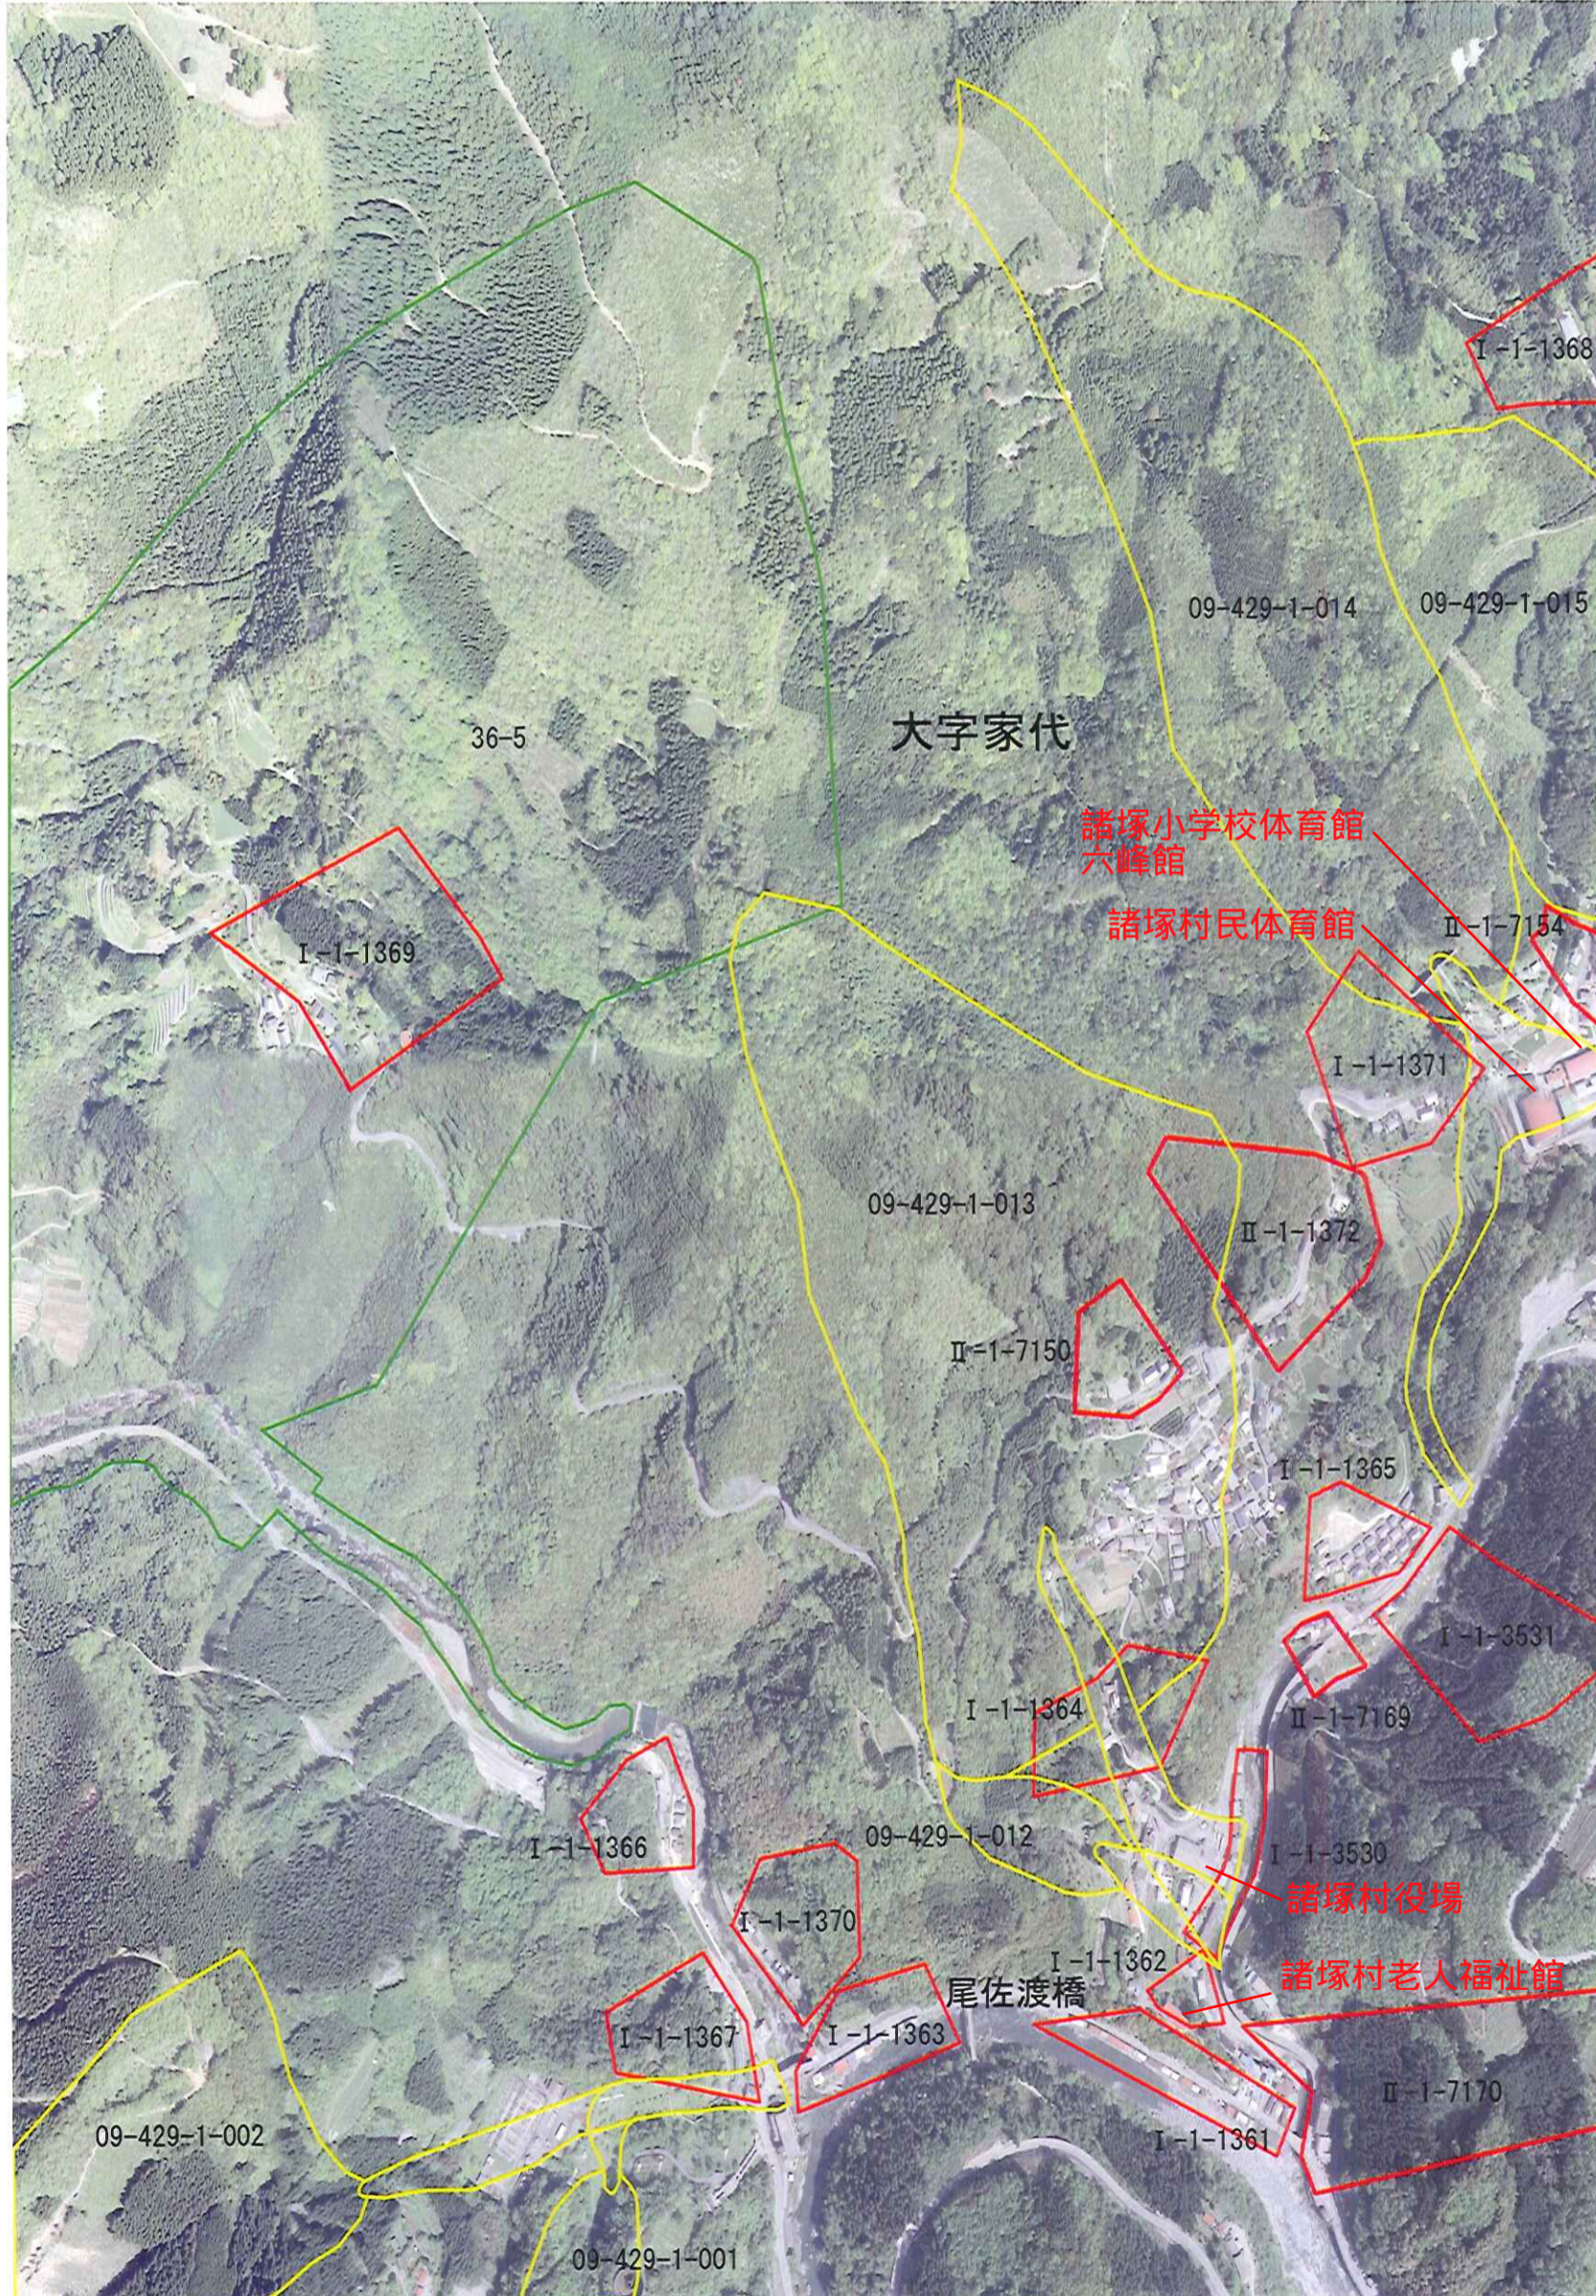

(指定避難施設)

- 塚原伝統芸能伝習館
- 諸塚村小学校体育館
- 六峰館
- 諸塚村民体育館
- 諸塚村役場
- 諸塚中学校体育館
- 諸塚村老人福祉館

土砂災害危険箇所凡例

土石流危険溪流

急傾斜地崩壊危険箇所

地すべり危険箇所

避難場所

※図中の区域は、あくまでも想定区域であり、被害のおそれがある範囲の目安を示したものです。

土砂災害危険箇所図

身を守るしよ?

日頃の備えと早めの避難!

- 危険な箇所は調べておきましょう
- 避難場所、避難路を決めておきましょう
- 非常時持出品を用意しておきましょう

- 大雨などの気象情報に気を配りましょう
- 危険を感じたら早めに避難しましょう

土砂災害110番 日向土木事務所 (0982)52-4171 諸塚村役場(0982)65-1111

P. 44

近くの避難場所

土砂災害危険箇所図

身を守る...?

日頃の備えと早めの避難!

- 危険な箇所は調べておきましょう
- 避難場所、避難路を決めておきましょう
- 非常時持出品を用意しておきましょう

- 大雨などの気象情報に気を配りましょう
- 危険を感じたら早めに避難しましょう

土砂災害110番 日向土木事務所 (0982)52-4171 諸塚村役場(0982)65-1111

P. 45

近くの避難場所